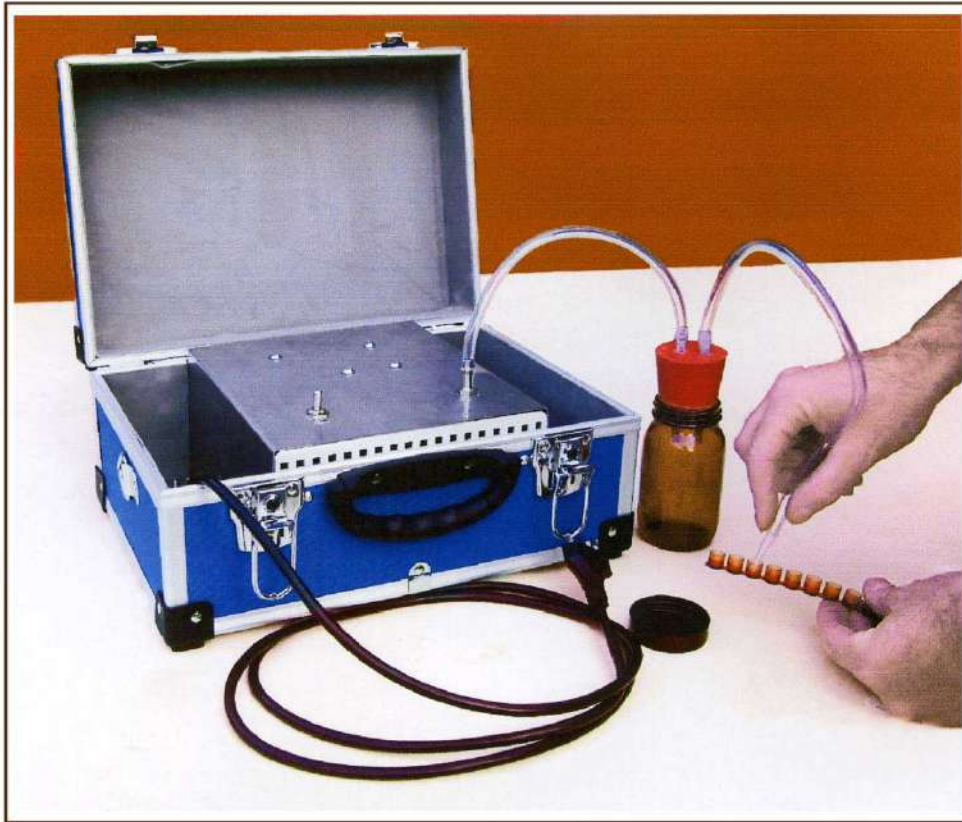

SUTTORGEL

Aspiratore per pappa reale

Caratteristiche:

- * **DIMENSIONI:** 32 cm X 23 cm X h 17
- * **VALIGETTA :**
ESTERNO IN MATERIALE ANTIURTO COLORE BLU
PARTE INTERNA IN ACCIAIO INOX
- * **POTENZA ASPIRAZIONE:** 40 litri / ora
- * **FUNZIONAMENTO:** 220 V OPPURE 12 V
- * **PARTI IN DOTAZIONE:**
 - * TUBO FLESSIBILE TRASPARENTE
 - * BECCUCCIO DI ASPIRAZIONE
 - * BOTTIGLIA BRUNATA 150 ml
 - * TAPPO DI TENUTA